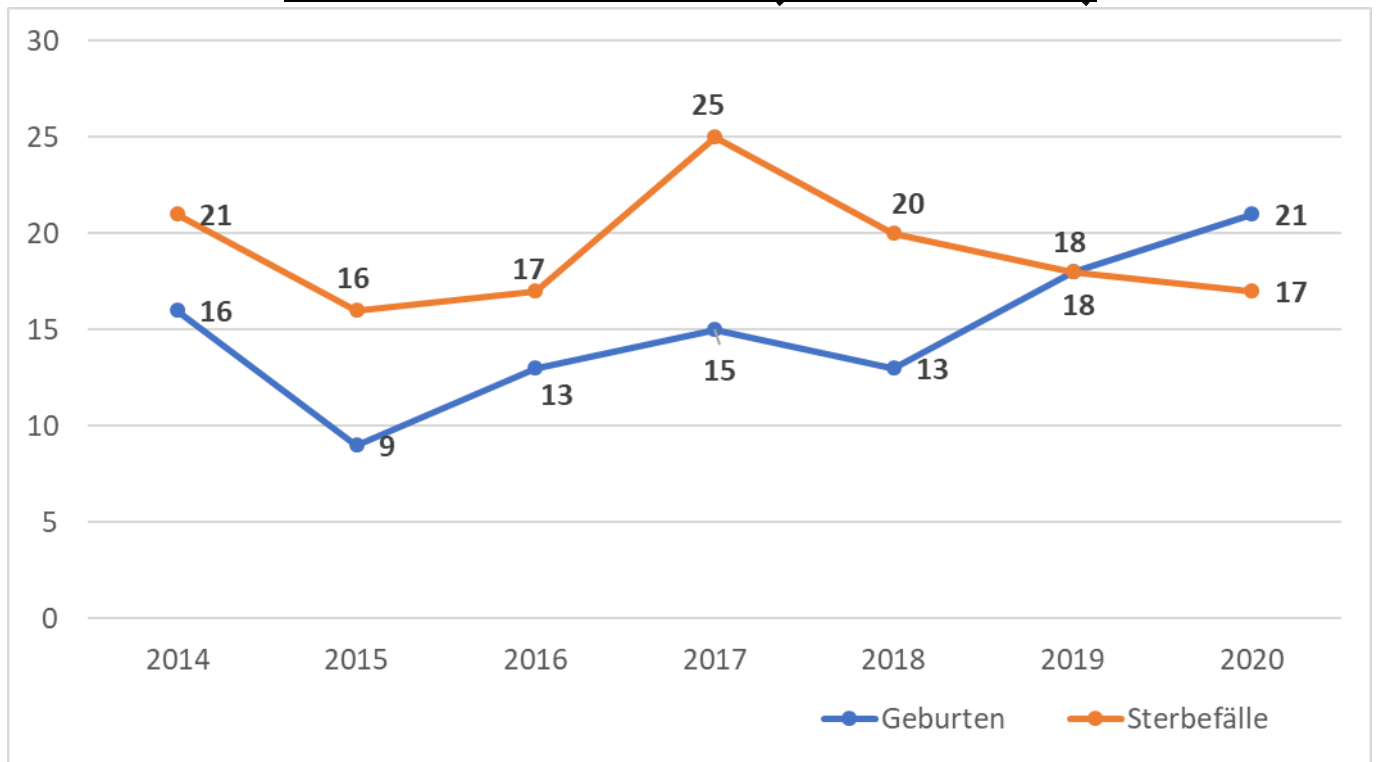

GEMEINDE DAMMBACH

Zahlen, Daten & Fakten 2020

Einwohnerentwicklung (Stand 01.10.2020)

Jahr	1840	1900	1950	1987	2018	2019	2020
Einwohner	1226	1130	1583	1833	1888	1897	1892

Zu- und Wegzüge (Stand 31.12.2020)

	2014	2015	2016	2017	2018	2019	2020
Zuzüge	145	145	168	98	138	113	125
Wegzüge	130	97	112	134	136	104	115

Geburten und Sterbefälle (Stand 31.12.2020)

Eheschließungen und Scheidungen (Stand 31.12.2020)

	2014	2015	2016	2017	2018	2019	2020
Eheschließungen	10	2	11	10	12	17	12
Scheidungen	8	6	8	7	4	11	5