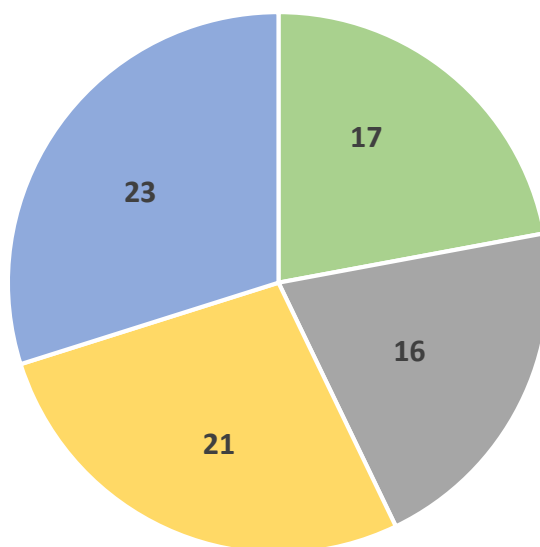

	2014	2015	2016	2017	2018	2019	2020
Zuzüge	145	145	168	98	138	113	125
Wegzüge	130	97	112	134	136	104	115

Geburten und Sterbefälle (Stand 31.12.2020)

Eheschließungen und Scheidungen (Stand 31.12.2020)

	2014	2015	2016	2017	2018	2019	2020
Eheschließungen	10	2	11	10	12	17	12
Scheidungen	8	6	8	7	4	11	5

Kindergarten (Stand 31.12.2020)

2013	2014	2015	2016	2017	2018	2019	2020
73	88	59	82	79	81	98	67

In den vergangenen Jahren wurden hier die Hort-Kinder mitgezählt. Nachdem die Gemeinde die Mittagsbetreuung übernommen hat, fallen diese Kinder hier nun weg.

Grundschule (Schulanfänger-1.Klasse)

2013/2014	2014/2015	2015/2016	2016/2017	2017/2018	2018/2019	2019/2020	2020/2021
8	12	16	13	21	18	19	15

Klasseneinteilung

Im Schuljahr 2020/2021 besuchen 77 Schüler die Volksschule Dammbach				
Klasse:	1/2a Klasse	1/2b Klasse	3/4a Klasse	3/4b Klasse
Schüler:	17	16	21	23